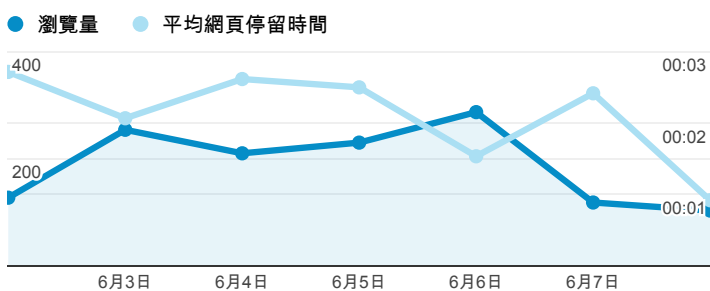

報表02_流量

2014年6月2日 - 2014年6月8日

所有工作階段
100.00%

+ 新增區隔

瀏覽量和平均網頁停留時間

瀏覽量和造訪

瀏覽量和不重複瀏覽量

造訪和新造訪率 (依 服務供應商 分組)