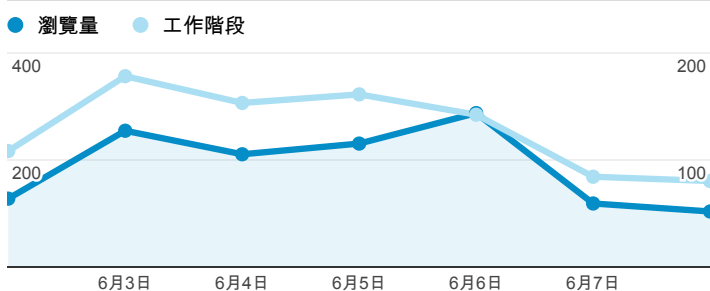

報表02_流量

2014年6月2日 - 2014年6月8日

所有工作階段
100.00%

+ 新增區隔

瀏覽量和平均網頁停留時間

瀏覽量和造訪

瀏覽量和不重複瀏覽量

造訪和新造訪率 (依 服務供應商 分組)