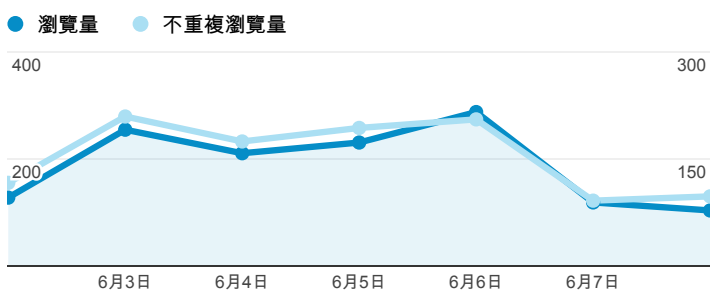

報表02_流量

2014年6月2日 - 2014年6月8日

所有工作階段
100.00%

+ 新增區隔

瀏覽量和平均網頁停留時間

瀏覽量和造訪

瀏覽量和不重複瀏覽量

造訪和新造訪率 (依 服務供應商 分組)